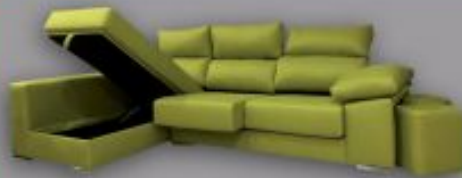

SOFÁ 3 PLAZAS 190x100x90cm. 427€ 340€

¡VEN A PROBARMÉ!

SOFÁ CHAISE LONGUE EXTRAIBLE
Y RECLINABLE CON ARCÓN

ANTES 1093€

consulta
COLORES
disponibles

899€

síguenos en   

COMPOSICIÓN SALÓN

ANTES **649€**

***499€**

309cm.

SOFÁ CHAISE LONGUE 272x100x90cm.
EXTRAIBLE, RECLINABLE, ARCÓN, 2 PUFFS

ANTES **887€**

699€

consulta
COLORES
disponibles

disfruta tu hogar!

SILLÓN RELAX ELÉCTRICO
SENTADA MUELLES
76x101x91cm.

consulta
COLORES
disponibles

ANTES **417€**

340€

SILLÓN RELAX
SENTADA MUELLES
75x104x77cm.

ANTES **330€**

269€

síguenos en   

SOFÁS Y SILLONES

SILLÓN RELAX POWER LIFT
77x81D7x86cm. ANTES 427€

360€

consulta
COLORES
disponibles

ANTES 1124€

899€

SOFÁ CHAISE LONGUE EXTRAIBLE Y RECLINABLE CON PUFFS

SILLÓN RELAX
83x89x74cm.